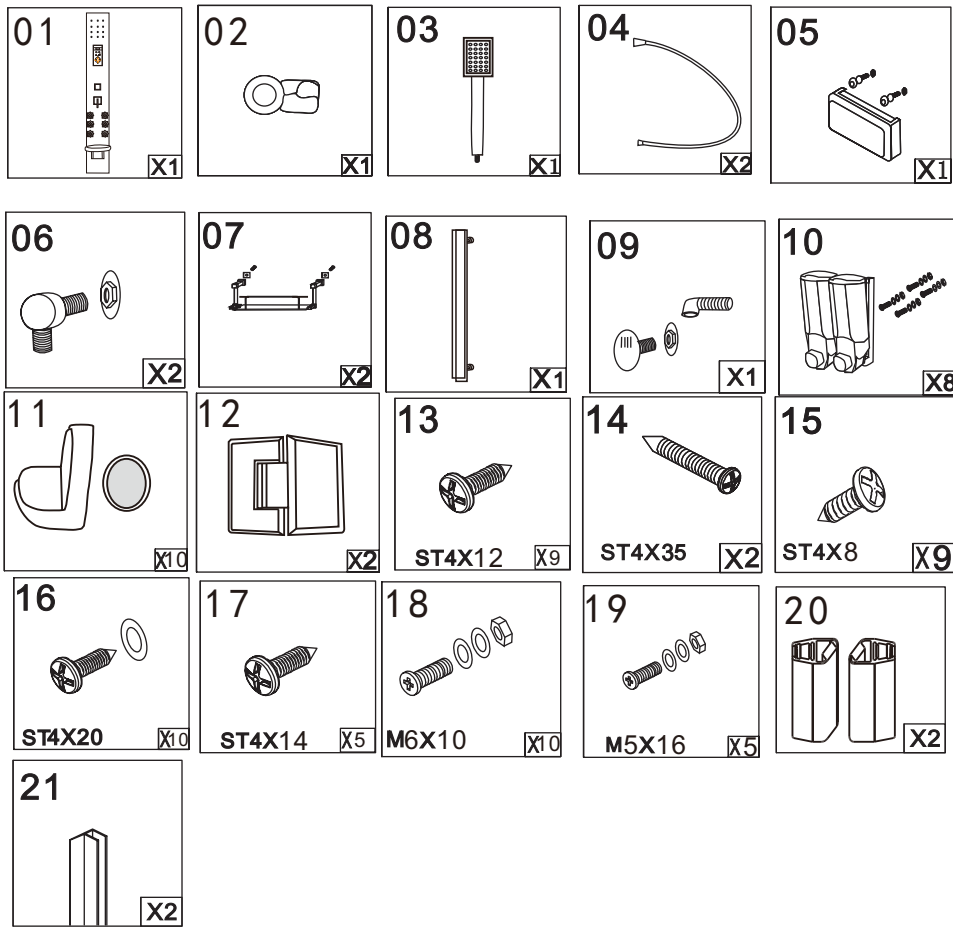

# ***INSTALLATION MANUAL***

---

2616	900*900*2100mm
2617	1000*1000*2100mm
2618	900*1200*2100mm

3

4

-3-

5

6